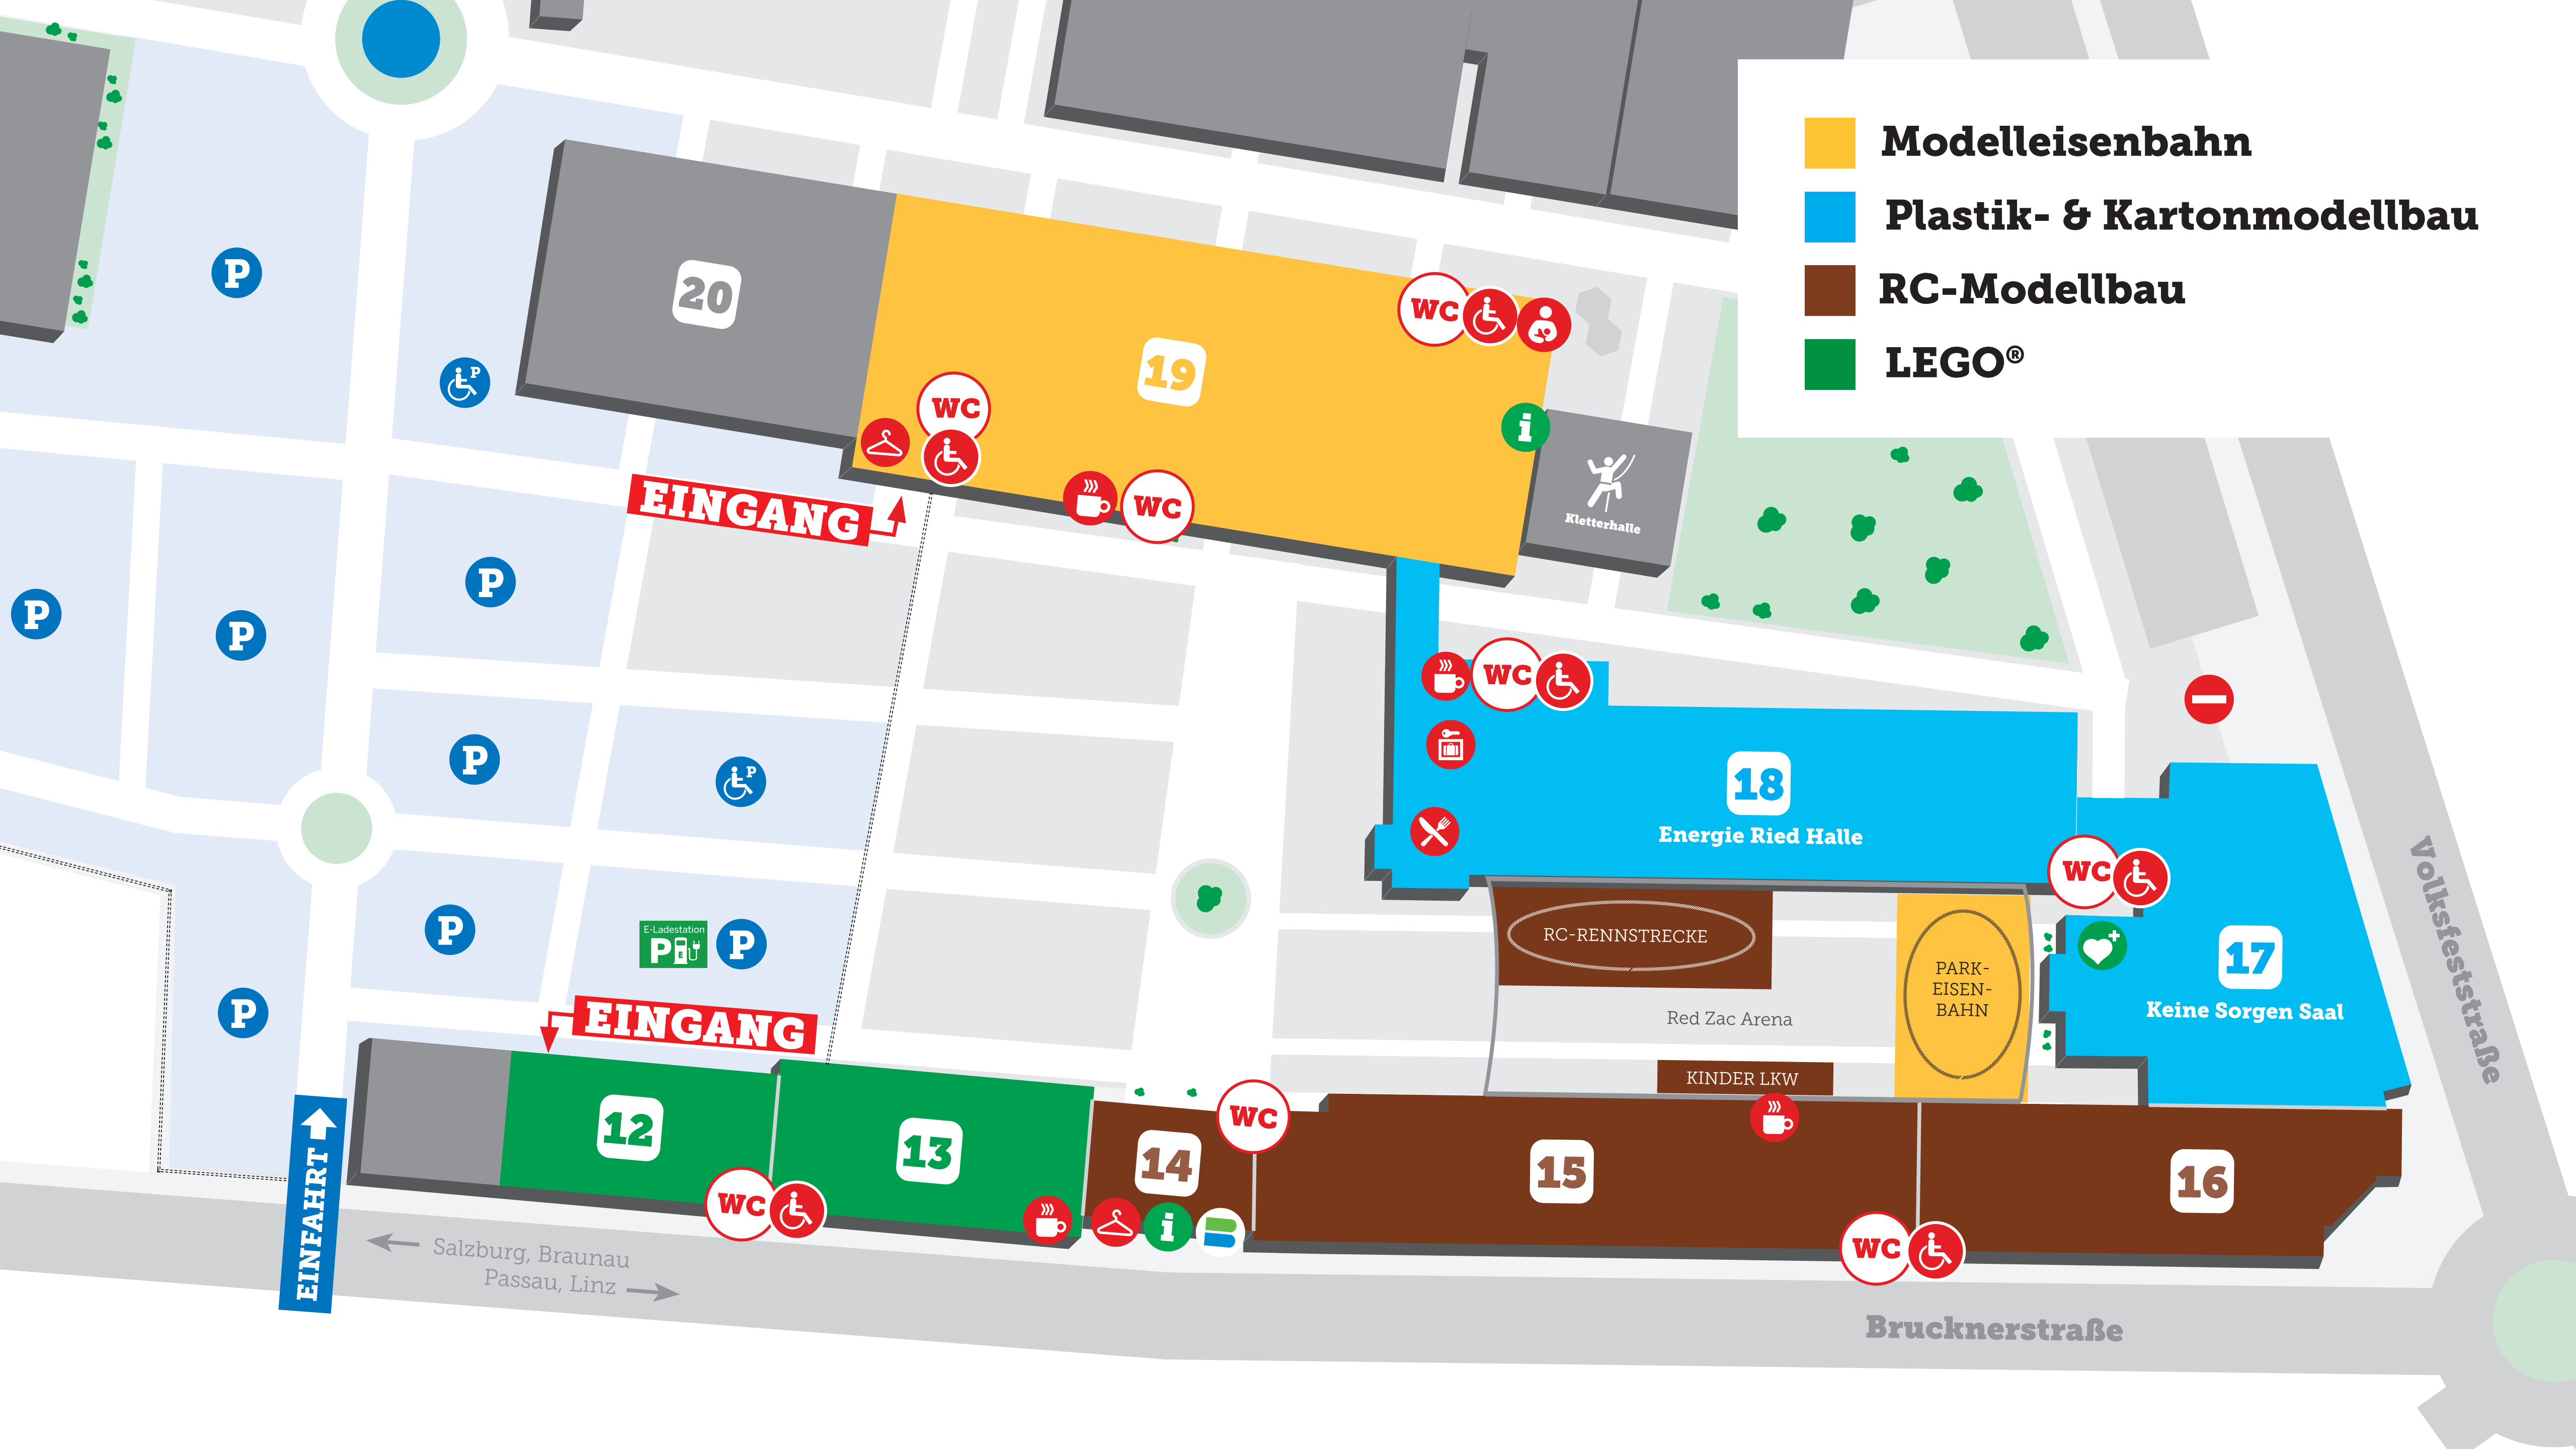

- Modelleisenbahn
- Plastik- & Kartonmodellbau
- RC-Modellbau
- LEGO®

**EINGANG** ↑

**EINGANG** ↓

**EINFAHRT** ↑

← Salzburg, Braunau  
Passau, Linz →

**Brucknerstraße**

**Volkstetstraße**

20

19

18

17

12

13

14

15

16

RC-RENNSTRECKE

Red Zac Arena

KINDER LKW

PARK-EISEN-BAHN

Keine Sorgen Saal

Kletterhalle

WC

WC

WC

WC

WC

WC

WC

P

P

P